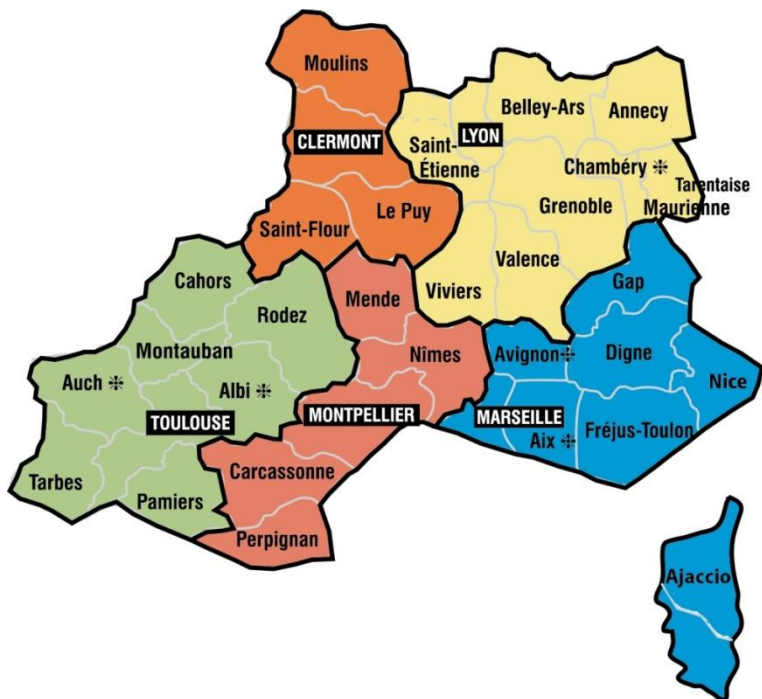

CONFÉRENCE
des évêques
de FRANCE

Visites « ad limina »

septembre – décembre 2012

France (Sud)

Groupe 3 (36 évêques- 1 administrateur)
23 novembre – 3 décembre 2012

• Province de CLERMONT (3 évêques)

- CLERMONT Mgr Hippolyte SIMON
- LE PUY Mgr Henri BRINCARD
- MOULINS P. Pierre MILLET administrateur
- SAINT FLOUR Mgr Bruno GRUA