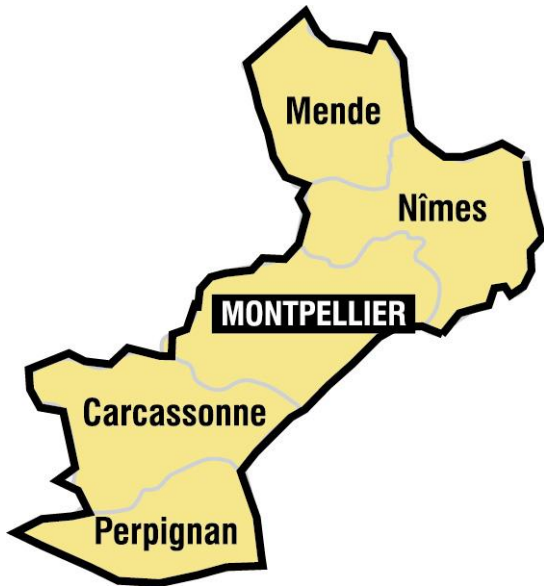

CARCASSONNE : Mgr Alain PLANET
(1948/2004/2004)

MENDE : Mgr François JACOLIN
(1950/2007/2007)

NIMES : Mgr Robert WATTEBLED
(1946/2001/2001)

PERPIGNAN : Mgr André MARCEAU
(1946/2004/2004)

Province de Toulouse